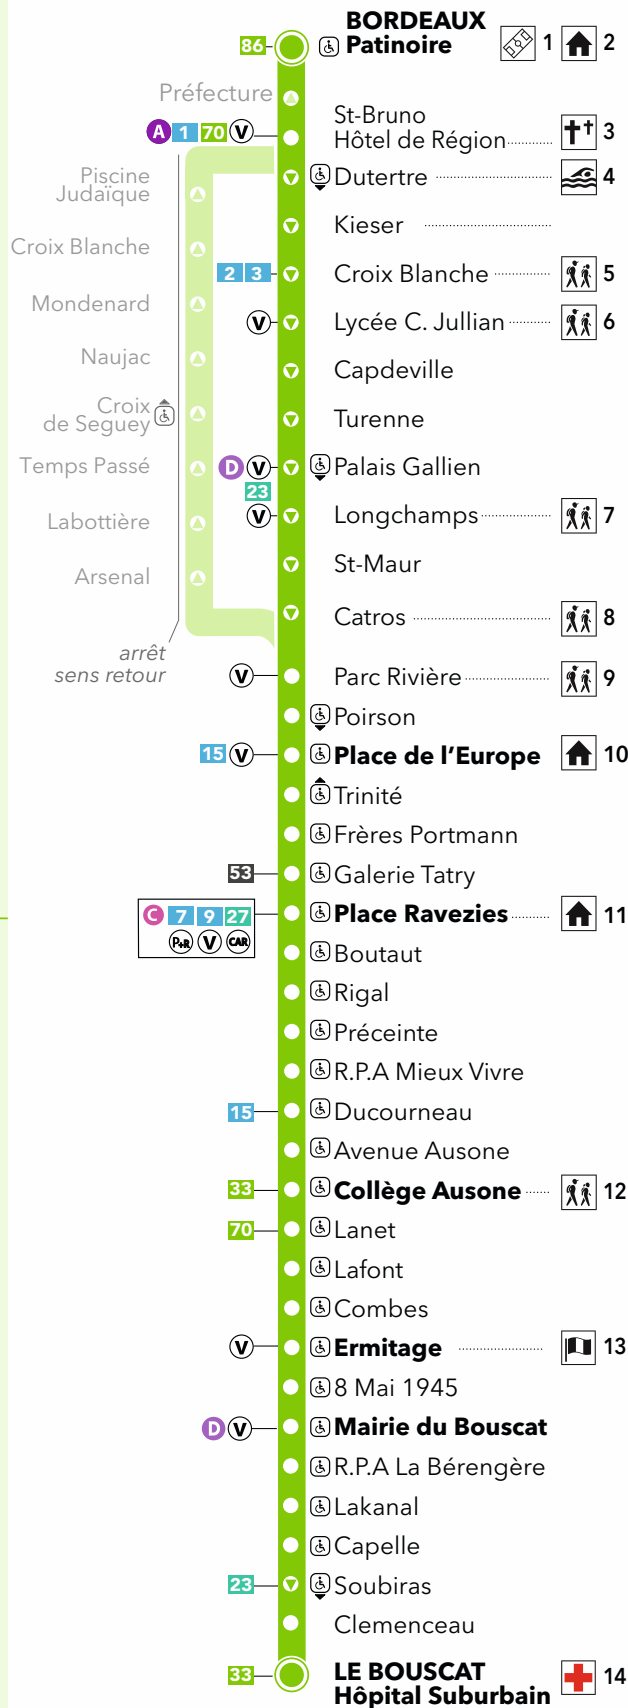

Samedi

Patinoire	8.15	9.00	9.45	10.30	11.15	12.00	12.45	13.30	14.15	15.00	15.45	16.30	17.15	18.00	18.45	19.30	Patinoire
Camille Jullian	8.18	9.04	9.49	10.34	11.19	12.04	12.49	13.34	14.19	15.04	15.49	16.34	17.19	18.04	18.49	19.34	Camille Jullian
Barrière du Médoc	8.22	9.08	9.53	10.38	11.23	12.08	12.53	13.38	14.23	15.08	15.53	16.38	17.23	18.08	18.53	19.38	Barrière du Médoc
Place de l'Europe	8.30	9.16	10.01	10.46	11.32	12.17	13.02	13.47	14.32	15.17	16.02	16.47	17.32	18.17	19.02	19.47	Place de l'Europe
Place Ravezies	8.37	9.23	10.08	10.53	11.39	12.24	13.09	13.54	14.39	15.24	16.09	16.54	17.39	18.24	19.09	19.54	Place Ravezies
Collège Ausone	8.43	9.29	10.14	10.59	11.45	12.30	13.15	14.00	14.45	15.30	16.15	17.00	17.45	18.30	19.15	20.00	Collège Ausone
Mairie du Bouscat	8.48	9.34	10.19	11.04	11.50	12.35	13.20	14.05	14.50	15.35	16.20	17.05	17.50	18.35	19.20	20.05	Mairie du Bouscat
Hôpital Suburbain	8.53	9.40	10.25	11.10	11.56	12.41	13.26	14.11	14.56	15.41	16.26	17.11	17.56	18.41	19.26	20.10	Hôpital Suburbain

Accessible / Praticable UFR Accessible / Praticable UFR sens aller ou retour

Nous vous y emmenons

- 1 Patinoire de Bordeaux
- 2 Hôtel de Police
- 10 CPAM
- 11 Pole emploi
- 3 Cimetière de la Chartreuse
- 4 Piscine Judaique
- 5 Collège La Benatte (Cassagnol)
- 6 Lycée Camille Jullian
- 7 Lycée Montesquieu
- 8 Collège Cassagnol
- 9 Collège Grand Parc
- 12 Collège Ausone
- 13 Mairie de Pessac
- 14 Hôpital Suburbain

82